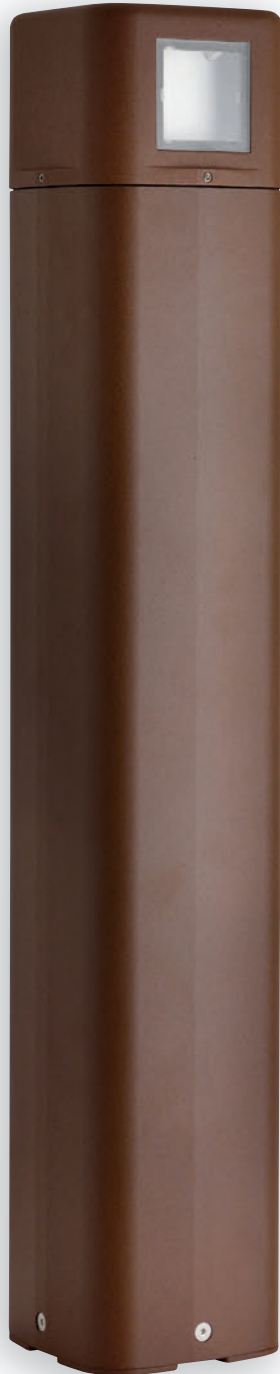

art.  
**404**

designers **Gianbattista Botti & Uff. Tecnico Landa**

**404**

dettagli / details / details  
detalles / details: p.59

CONTEMPORARY

corpo alluminio pressofuso e estruso  
body in die casting and extruded aluminium  
corps en aluminium moulé sous pression et extrudé  
cuerpo aluminio inyectado y extrusionado  
Körper aus Aluminium-Druckguss

diffusore policarbonato trasparente  
diffuser transparent polycarbonate  
diffuseur polycarbonate transparent  
difusor policarbonato transparente  
Diffuser Polykarbonat klar

FOR TECHNICAL DETAILS VISIT  
[www.landa.it](http://www.landa.it)

IP65 96°

COLOURS

nhg

oxi

a richiesta / on request  
sur demande / a petición  
auf Anfrage

Cool white  
4000K LED

BASE DIMENSIONS

ELECTRIFICATION

kubs

Projectors

Recessed

NEW  
Contemporary

Traditional

CONTEMPORARY

71

Thanks to Moretti Luce - IT