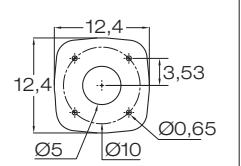

IP65 96°

COLOURS

nhg

oxi

a richiesta / on request  
sur demande / a petición  
auf Anfrage

Cool white  
4000K LED

BASE DIMENSIONS

ELECTRIFICATION