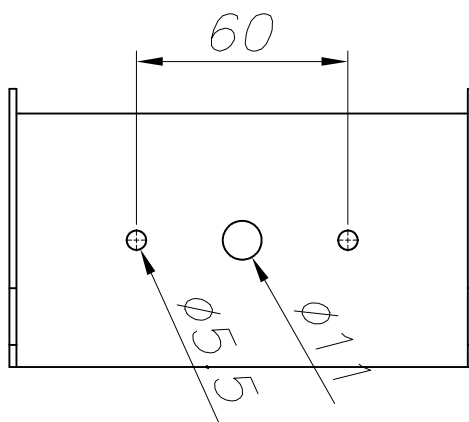

71-9487-Z5-Z5V1

Structure material: Galvanized steel
Net Weight (Kg): 0.790

CRISTAL TRANSPARENTE
TRANSPARENT GLASS

ALUMINIO INYECTADO
INJECTED ALUMINIUM

ALUMINIO
ALUMINIUM

PLANTILLA DE INSTALACION
INSTALLATION TEMPLATE