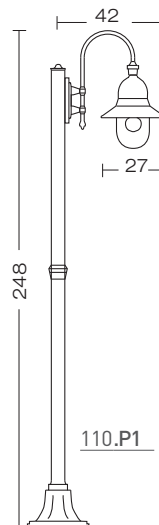

TRADITIONAL
174

corpo alluminio pressofuso
body in die casting aluminium
corps en aluminium moulé
sous pression
cuerpo aluminio inyectado
Körper aus Aluminium-
Druckguss

diffusore policarbonato
trasparente
diffuser transparent
polycarbonate
diffuseur polycarbonate
transparent
difusor policarbonato
transparente
Diffuser Polykarbonat klar