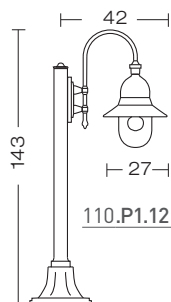

TRADITIONAL
174

corpo alluminio pressofuso
body in die casting aluminium
corps en aluminium moulé
sous pression
cuerpo aluminio inyectado
Körper aus Aluminium-
Druckguss

diffusore policarbonato
trasparente
diffuser transparent
polycarbonate
diffuseur polycarbonate
transparent
difusor policarbonato
transparente
Diffuser Polykarbonat klar