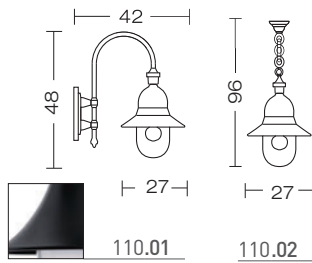

TRADITIONAL
174

corpo alluminio pressofuso
body in die casting aluminium
corps en aluminium moulé
sous pression
cuerpo aluminio inyectado
Körper aus Aluminium-
Druckguss

diffusore policarbonato
trasparente
diffuser transparent
polycarbonate
diffuseur polycarbonate
transparent
difusor policarbonato
transparente
Diffuser Polykarbonat klar