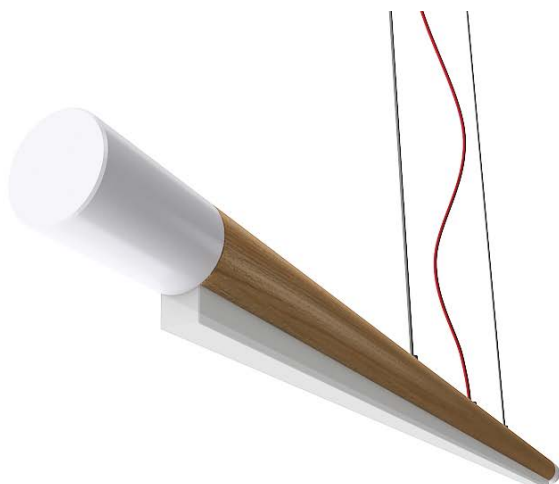

ПРИЗМА

СВЕТЛИННИ РЕШЕНИЯ

ТОУА

PRISMA

LIGHTING SOLUTIONS

1363-1663mm.

Ø50mm

19

38

Design
by Valeri Marinov, 2016

Пендел с директна светлина.
Конструкция от дърво и алуминий.
Дифузер от сатиниран поликарбонат.

Hanging lamp with direct light.
The body is from aluminium, wood and steel.
The diffuser is in satinized polycarbonate.

Код: TOYA 1.3 TOYA 1.66
Code: TOYA 1.3 TOYA 1.66

Монтаж: Пендел
Mounting: Pendant

Цвят: Дърво: ДЪБ
Цвят капачки: Бял, Черен
Colour: Wood: OAK
Finish caps: White, Black

Мощност: 29W, 2300lm
36W, 2900lm
Power: 29W, 2300lm
36W, 2900lm

Напрежение: 120 - 277V
Voltage: 120 - 277V

Светлина: 3000°K, 4000°K,
BiColour 3000°K + 6000°K
Light colour: 3000°K, 4000°K,
BiColour 3000°K + 6000°K

Материали: Дърво, Алуминий, Поликарбонат
Materials: Wood, Aluminium, Polycarbonate
Материали: Дърво, Алуминий,
Метакрилат, Метал
Materials: Wood, Aluminium,
Methacrylate, Steel