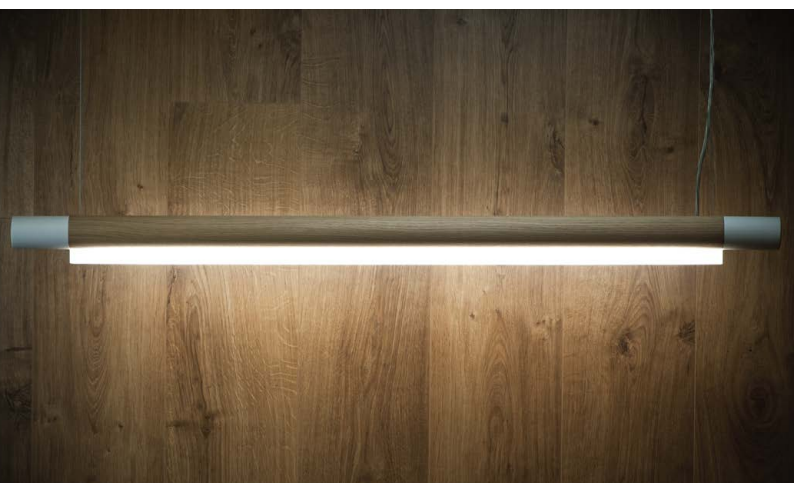

ПРИЗМА

СВЕТЛИННИ РЕШЕНИЯ

ТОУА

PRISMA

LIGHTING SOLUTIONS

1363-1663mm.

Ø50mm

19

38

Design
by Valeri Marinov, 2016

Пендел с директна светлина.
Конструкция от дърво и алуминий.
Дифузер от сатиниран поликарбонат.

Hanging lamp with direct light.
The body is from aluminium, wood and steel.
The diffuser is in satinized polycarbonate.

Код: TOYA 1.3 TOYA 1.66
Code: TOYA 1.3 TOYA 1.66

Монтаж: Пендел
Mounting: Pendant

Цвят: Дърво: ДЪБ
Цвят капачки: Бял, Черен
Colour: Wood: OAK
Finish caps: White, Black

Мощност: 29W, 2300lm
36W, 2900lm
Power: 29W, 2300lm
36W, 2900lm

Напрежение: 120 - 277V
Voltage: 120 - 277V

Светлина: 3000°K, 4000°K,
BiColour 3000°K + 6000°K
Light colour: 3000°K, 4000°K,
BiColour 3000°K + 6000°K

Материали: Дърво, Алуминий, Поликарбонат
Materials: Wood, Aluminium, Polycarbonate
Материали: Дърво, Алуминий,
Метакрилат, Метал
Materials: Wood, Aluminium,
Methacrylate, Steel