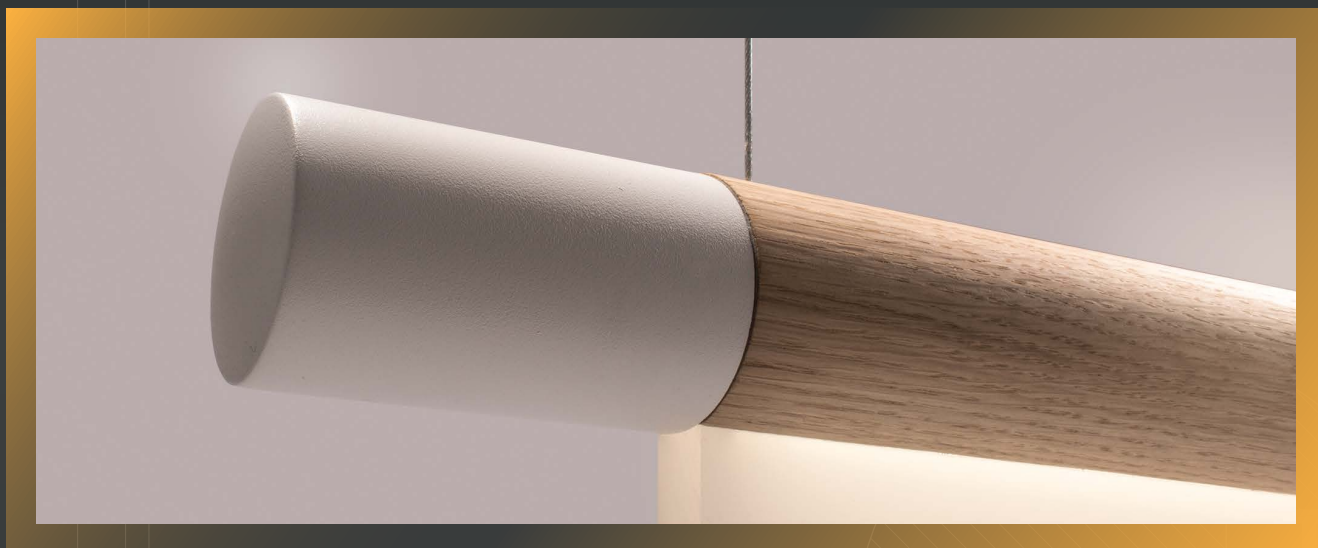

ПРИЗМА

СВЕТЛИННИ РЕШЕНИЯ

ТОУА

PRISMA

LIGHTING SOLUTIONS

1363-1663mm.

Ø50mm

19

38

Design
by Valeri Marinov, 2016

Пендел с директна светлина.
Конструкция от дърво и алуминий.
Дифузер от сатиниран поликарбонат.

Hanging lamp with direct light.
The body is from aluminium, wood and steel.
The diffuser is in satinized polycarbonate.

Напрежение: 120 - 277V
Voltage: 120 - 277V

Светлина: 3000°K, 4000°K,
BiColour 3000°K + 6000°K
Light colour: 3000°K, 4000°K,
BiColour 3000°K + 6000°K

Материали: Дърво, Алуминий, Поликарбонат
Materials: Wood, Aluminium, Polycarbonate
Материали: Дърво, Алуминий,
Метакрилат, Метал
Materials: Wood, Aluminium,
Methacrylate, Steel