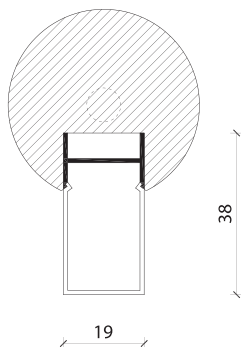

ПРИЗМА

СВЕТЛИННИ РЕШЕНИЯ

ТОУА

PRISMA

LIGHTING SOLUTIONS

1363-1663mm.

Ø50mm

19

38

Design
by Valeri Marinov, 2016

Пендел с директна светлина.
Конструкция от дърво и алуминий.
Дифузер от сатиниран поликарбонат.

Hanging lamp with direct light.
The body is from aluminium, wood and steel.
The diffuser is in satinized polycarbonate.

Код: TOYA 1.3 TOYA 1.66
Code: TOYA 1.3 TOYA 1.66

Монтаж: Пендел
Mounting: Pendant

Цвят: Дърво: ДЪБ
Цвят капачки: Бял, Черен
Colour: Wood: OAK
Finish caps: White, Black

Мощност: 29W, 2300lm
36W, 2900lm
Power: 29W, 2300lm
36W, 2900lm

Напрежение: 120 - 277V
Voltage: 120 - 277V

Светлина: 3000°K, 4000°K,
BiColour 3000°K + 6000°K
Light colour: 3000°K, 4000°K,
BiColour 3000°K + 6000°K

Материали: Дърво, Алуминий, Поликарбонат
Materials: Wood, Aluminium, Polycarbonate
Материали: Дърво, Алуминий,
Метакрилат, Метал
Materials: Wood, Aluminium,
Methacrylate, Steel