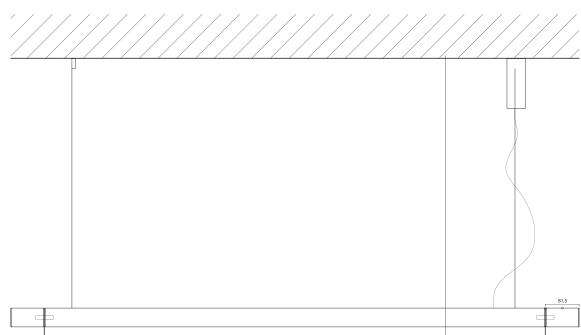

ПРИЗМА

СВЕТЛИННИ РЕШЕНИЯ

ТОУА

PRISMA

LIGHTING SOLUTIONS

1363-1663mm.

Ø50mm

19

38

Design
by Valeri Marinov, 2016

Пендел с директна светлина.
Конструкция от дърво и алуминий.
Дифузер от сатиниран поликарбонат.

Hanging lamp with direct light.
The body is from aluminium, wood and steel.
The diffuser is in satinized polycarbonate.

Напрежение: 120 - 277V
Voltage: 120 - 277V

Светлина: 3000°K, 4000°K,
BiColour 3000°K + 6000°K
Light colour: 3000°K, 4000°K,
BiColour 3000°K + 6000°K

Материали: Дърво, Алуминий, Поликарбонат
Materials: Wood, Aluminium, Polycarbonate
Материали: Дърво, Алуминий,
Метакрилат, Метал
Materials: Wood, Aluminium,
Methacrylate, Steel