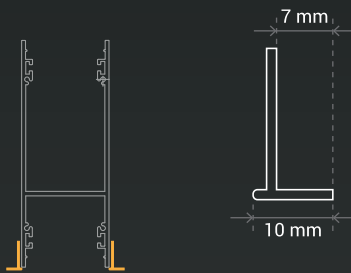

КОДОВЕ ЗА ЕДИНИЧНИ ЕЛЕМЕНТИ / SINGLE UNITS CODES

M3

МОДЕЛ 3
Алуминиев профил,
елуксиран, до 6м.
MODEL 3
Alu profile,
eloxiert, up to 6m.

M3. END1

СТРАНИЧЕН
КАПАК 1.1
SIDE COVER 1.1

L1

БОРД
TRIM

C1

OSRAM
LED ПЛАТКА /
BAR
550/8mm (5x110mm)
24V 9W 3000°k/4000°k

КОДОВЕ ЗА ГОТОВИ ПРОДУКТИ / END PRODUCTS CODES

№	Описание / Description	Дължина на продукта / Length of the product		
		1180mm. 4000/8000lm	1750mm. 6000/12000lm.	2350mm. 8000/16000lm.
1	Вграден с борд / Trim recessed	TR3S.280AL.35W	TR3S.286AL.53W	TR3S.292AL.70W
2	Директен монтаж на таван / Surface	PL3S.281AL.35W	PL3S.287AL.53W	PL3S.293AL.70W
3	Висящ с долно светене / Pendant DOWN	PE3S.282AL.35W	PE3S.288AL.53W	PE3S.294AL.70W
4	Висящ с горно и долно светене / Pendant UP/DOWN	PE3S.283AL.70W	PE3S.289AL.106W	PE3S.295AL.140W
5	Аплик с горно или долно светене / Wall UP or DOWN	AP3S.284AL.35W	AP3S.290AL.53W	AP3S.296AL.70W
6	Аплик с горно и долно светене / Wall UP/DOWN	AP3S.285AL.70W	AP3S.291AL.106W	AP3S.297AL.140W