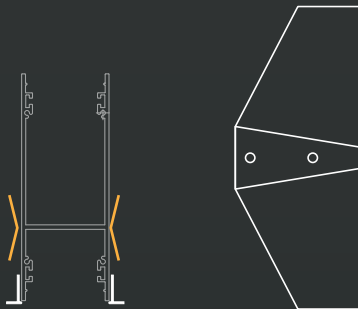

ОКАЧВАЧ
HANGER

C2

ПЛАНКА ЗА
ДИРЕКТЕН МОНТАЖ
НА ТАВАН
HOLDER FOR
SURFACE MOUNTING

C3

КОМПЛЕКТ ЗА
МОНТАЖ НА СТЕНА
HOLDER FOR
WALL MOUNTING

C5

ПРУЖИНА ЗА
ВГРАДЕН МОНТАЖ
RETAINING SPRING

LED M3