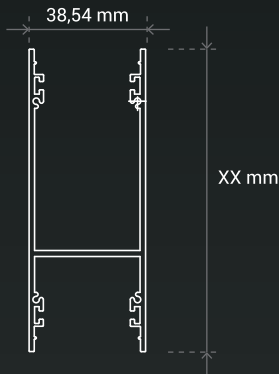

КОДОВЕ ЗА ЕДИНИЧНИ ЕЛЕМЕНТИ / SINGLE UNITS CODES

M3

МОДЕЛ 3
Алуминиев профил,
елуксиран, до 6м.
MODEL 3
Alu profile,
eloxiert, up to 6m.

M3. END1

СТРАНИЧЕН
КАПАК 1.1
SIDE COVER 1.1

L1

БОРД
TRIM

C1

OSRAM
LED ПЛАТКА /
BAR
550/8mm (5x110mm)
24V 9W 3000°k/4000°k

КОДОВЕ ЗА ГОТОВИ ПРОДУКТИ / END PRODUCTS CODES

№	Описание / Description	Дължина на продукта / Length of the product		
		1180mm. 4000/8000lm	1750mm. 6000/12000lm.	2350mm. 8000/16000lm.
1	Вграден с борд / Trim recessed	TR3S.280AL.35W	TR3S.286AL.53W	TR3S.292AL.70W
2	Директен монтаж на таван / Surface	PL3S.281AL.35W	PL3S.287AL.53W	PL3S.293AL.70W
3	Висящ с долно светене / Pendant DOWN	PE3S.282AL.35W	PE3S.288AL.53W	PE3S.294AL.70W
4	Висящ с горно и долно светене / Pendant UP/DOWN	PE3S.283AL.70W	PE3S.289AL.106W	PE3S.295AL.140W
5	Аплик с горно или долно светене / Wall UP or DOWN	AP3S.284AL.35W	AP3S.290AL.53W	AP3S.296AL.70W
6	Аплик с горно и долно светене / Wall UP/DOWN	AP3S.285AL.70W	AP3S.291AL.106W	AP3S.297AL.140W